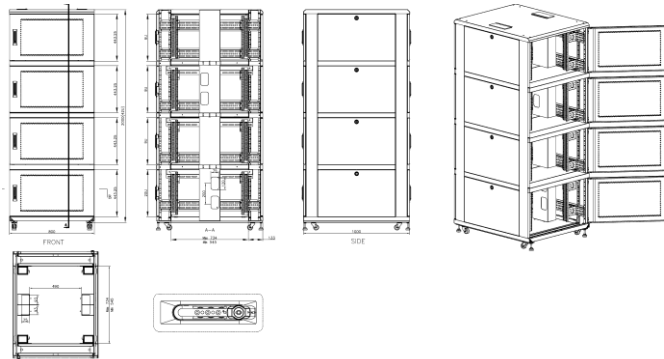

Garantie
1 an*

RoHS-CE

Livrée
assemblée

Code douanier:
8538100090