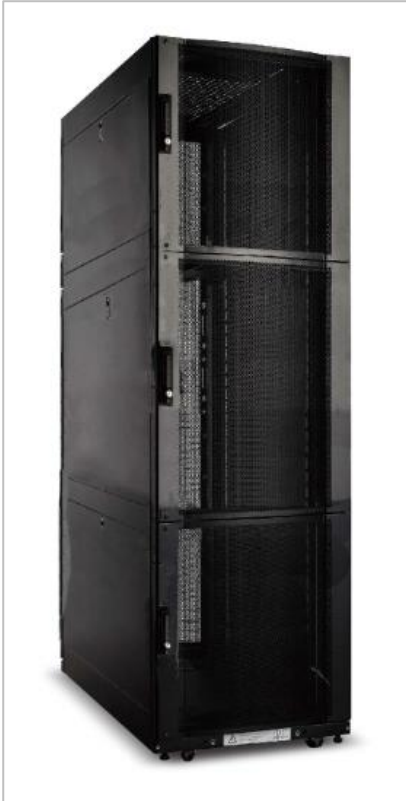

La baie 19" à compartiments multiples est conçue pour des installations en colocation qui exigent des niveaux de sécurité d'accès avancés. Chaque compartiment est créé par le biais d'un panneau servant de séparation fiable sur toute la profondeur, de l'avant à l'arrière de la baie. Chaque compartiment comprend des profilés de montage d'équipement avant et arrière.

CARACTERISTIQUES

- Nombre de U: 47
- Nombre de compartiments : 3 - ajourés
- Largeur: 800 mm
- Profondeur: 1000 mm
- Hauteur: 2230 mm
- Charge max admissible: 600 Kg (statique)
- Montants 19" avec incrémentation des U
- Entrée balai passe-câbles : panneau supérieur et base
- Serrure porte avant verrouillable à combinaison & clé unique
- Panneaux latéraux: 6 - métal plein – verrouillables – 1 mm
- Livré avec kit de vérins – roulettes verrouillables et résistantes - kit de jonction
- Couleur: noir (RAL 9004)
- Indice de protection: IP20