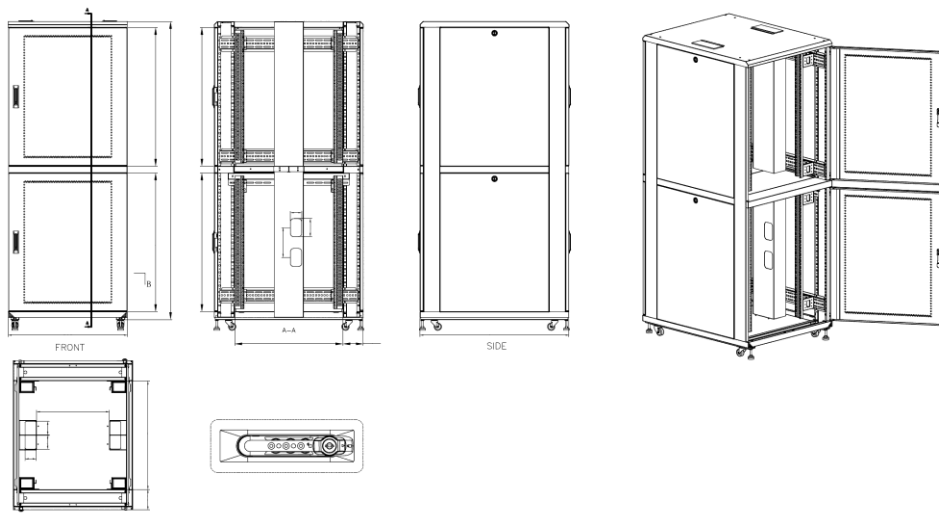

Code douanier:
8538100090