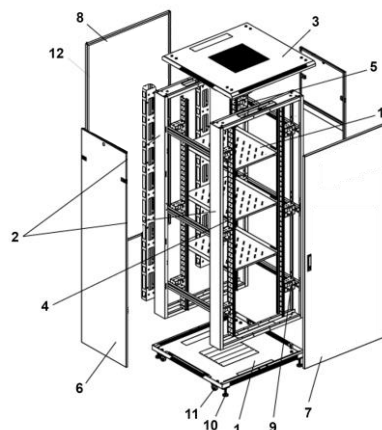

PORTE AVANT

SALON AJOURÉE

PORTE ARRIÈRE

SALON AJOURÉE

## CARACTERISTIQUES

- **Nombre de U:** 42
- Repérage visuel des U sur montants
- **Largeur:** 800mm
- **Profondeur:** 1000mm
- **Hauteur:** 2056 mm (dont roulettes: 72 mm)
- **Charge max** admissible: 1 000 Kg
- **Couleur:** noir (RAL9005)
- **Indice de protection:** IP20
- Nombre de **montants** : 4
- **Porte avant** : double – saloon ajourée
- **Porte arrière:** double – saloon ajourée
- **Ouverture de porte:** 180°
- Serrure porte avant verrouillable à clé
- Goulottes de management verticales: 2
- **Panneaux latéraux:** 2 - ajourés- verrouillables
- **Passages de câbles:** haut et bas (avec balai)
- Livré avec roulettes et vérins (4) - freins (2)
- Lot de visserie - kit de masse inclus

1. Fond
2. Cadre
3. Toit
4. Montant 19"
5. Traverse horizontale
6. Panneau latéral
7. Porte avant
8. Porte arrière
9. Entretoise
10. Vérin
11. Roulette
12. Goulotte verticale de management
13. Plateau fixe (option)