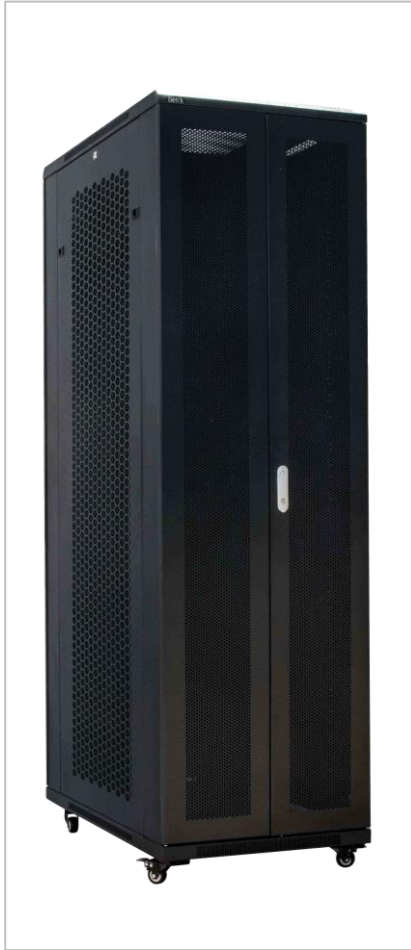

La baie réseau 19" est la solution idéale pour un environnement de gestion et de distribution DATA et IT multi-baies. La baie SASACN est un produit de haute qualité mais aussi une réelle solution rentable. Nos baies sont mécano-vissées et de même fait démontables.

PORTE AVANT

SALON AJOURÉE

PORTE ARRIÈRE

SALON AJOURÉE

## CARACTERISTIQUES

- **Nombre de U:** 42
- Repérage visuel des U sur montants
- **Largeur:** 800mm
- **Profondeur:** 1000mm
- **Hauteur:** 2056 mm (dont roulettes: 72 mm)
- **Charge max** admissible: 1 000 Kg
- **Couleur:** noir (RAL9005)
- **Indice de protection:** IP20
- Nombre de **montants** : 4
- **Porte avant** : double – saloon ajourée
- **Porte arrière:** double – saloon ajourée
- **Ouverture de porte:** 180°
- Serrure porte avant verrouillable à clé
- Goulottes de management verticales: 2
- **Panneaux latéraux:** 2 - ajourés- verrouillables
- **Passages de câbles:** haut et bas (avec balai)
- Livré avec roulettes et vérins (4) - freins (2)
- Lot de visserie - kit de masse inclus