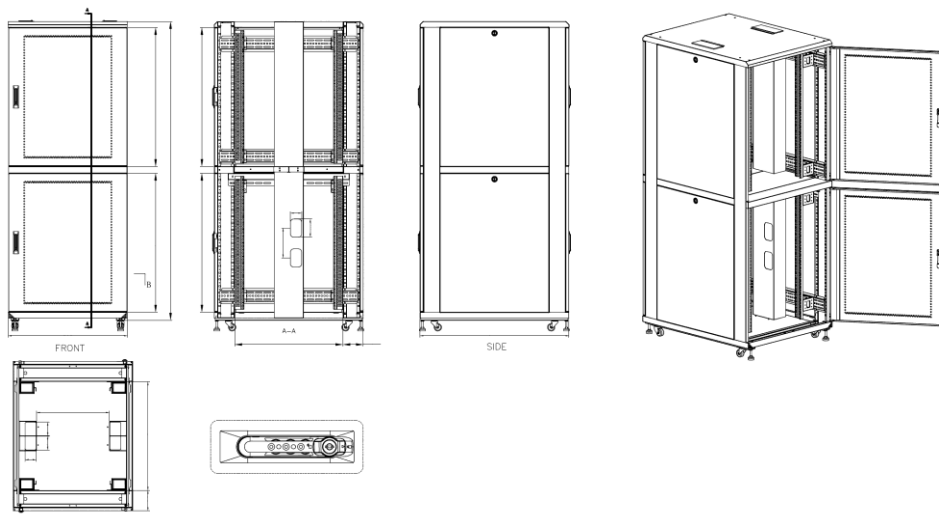

Code douanier:
8538100090