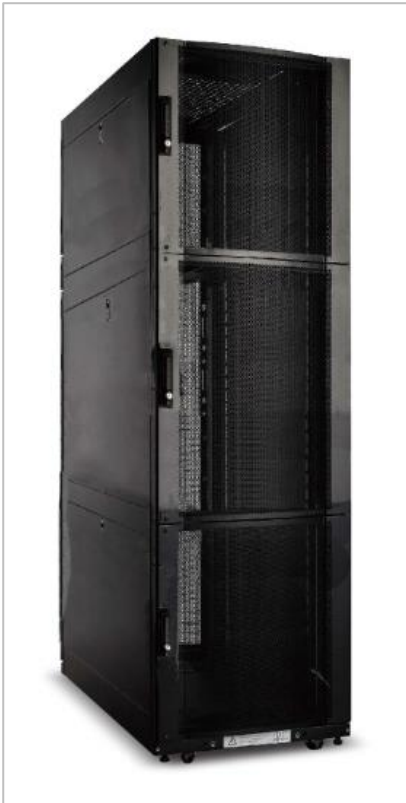

La baie 19" à compartiments multiples est conçue pour des installations en colocation qui exigent des niveaux de sécurité d'accès avancés. Chaque compartiment est créé par le biais d'un panneau servant de séparation fiable sur toute la profondeur, de l'avant à l'arrière de la baie. Chaque compartiment comprend des profilés de montage d'équipement avant et arrière.

CARACTERISTIQUES

- Nombre de U: 42
- Nombre de compartiments : 3 - ajourés
- Largeur: 600 mm
- Profondeur: 1000 mm
- Hauteur: 1992 mm
- Charge max admissible: 600 Kg (statique)
- Montants 19" avec incrémentation des U
- Entrée balai passe-câbles : panneau supérieur et base
- Serrure porte avant verrouillable à combinaison & clé unique
- Panneaux latéraux: 6 - métal plein – verrouillables – 1 mm
- Livré avec kit de vérins – roulettes verrouillables et résistantes - kit de jonction
- Couleur: noir (RAL 9004)
- Indice de protection: IP20