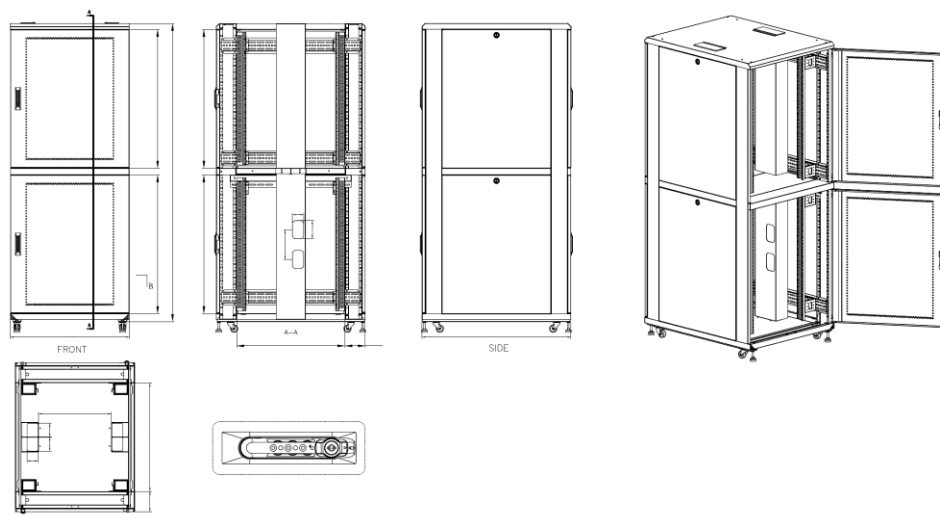

La baie 19" à compartiments multiples est conçue pour des installations en colocation qui exigent des niveaux de sécurité d'accès avancés. Chaque compartiment est créé par le biais d'un panneau servant de séparation fiable sur toute la profondeur, de l'avant à l'arrière de la baie. Chaque compartiment comprend des profilés de montage d'équipement avant et arrière.

### CARACTERISTIQUES

- Nombre de U: 42
- Nombre de U / compartiment : 20
- Nombre de compartiments : 2 – ajourés
- Largeur: 600 mm
- Profondeur: 1000 mm
- Charge max admissible: 600 Kg (statique)
- Montants 19" avec incrémentation des U
- Entrée balai passe-câbles : panneau supérieur et base
- Serrure porte avant verrouillable à combinaison & clé unique
- Panneaux latéraux: 8 - métal plein – verrouillables – 1 mm
- Livré avec kit de vérins – roulettes verrouillables et résistantes - kit de jonction
- Couleur: noir (RAL 9004)
- Indice de protection: IP20