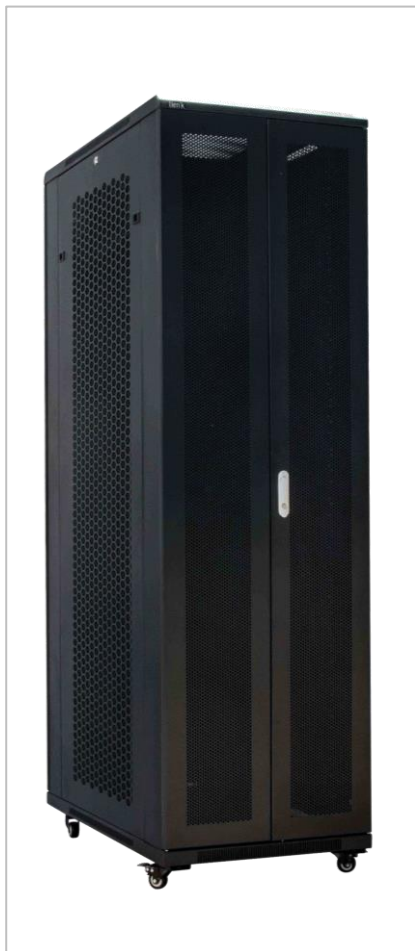

La baie réseau 19" est la solution idéale pour un environnement de gestion et de distribution DATA et IT multi-baies. La baie SASACN est un produit de haute qualité mais aussi une réelle solution rentable. Nos baies sont mécano-vissées et de même fait démontables.

PORTE AVANT

SALON AJOURÉE

PORTE ARRIÈRE

SALON AJOURÉE

CARACTERISTIQUES

- **Nombre de U:** 24
- Repérage visuel des U sur montants
- **Largeur:** 800mm
- **Profondeur:** 800mm
- **Hauteur:** 1256 mm (dont roulettes: 72 mm)
- **Charge max** admissible: 1 000 Kg
- **Couleur:** noir (RAL9005)
- **Indice de protection:** IP20
- Nombre de **montants** : 4
- **Porte avant** : double – saloon ajourée
- **Porte arrière:** double – saloon ajourée
- **Ouverture de porte:** 180°
- Serrure porte avant verrouillable à clé
- Goulottes de management verticales: 2
- **Panneaux latéraux:** 2 - ajourés- verrouillables
- **Passages de câbles:** haut et bas (avec balai)
- Livré avec roulettes et vérins (4) - freins (2)
- Lot de visserie - kit de masse inclus

1. Fond
2. Cadre
3. Toit
4. Montant 19"
5. Traverse horizontale
6. Panneau latéral
7. Porte avant
8. Porte arrière
9. Entretoise
10. Vérin
11. Roulette
12. Goulotte verticale de management
13. Plateau fixe (option)