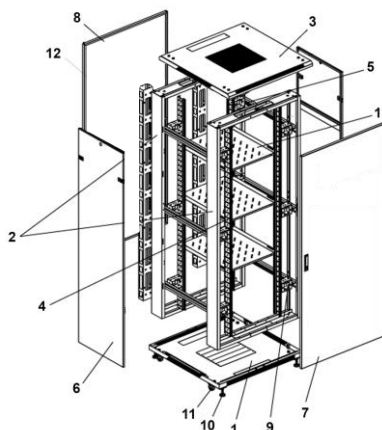

La baie réseau 19" est la solution idéale pour un environnement de gestion et de distribution DATA et IT multi-baies. La baie SASACN est un produit de haute qualité mais aussi une réelle solution rentable. Nos baies sont mécano-vissées et de même fait démontables.

PORTE AVANT

SALON AJOURÉE

PORTE ARRIÈRE

SALON AJOURÉE

CARACTERISTIQUES

- **Nombre de U:** 24
- Repérage visuel des U sur montants
- **Largeur:** 800mm
- **Profondeur:** 800mm
- **Hauteur:** 1256 mm (dont roulettes: 72 mm)
- **Charge max** admissible: 1 000 Kg
- **Couleur:** noir (RAL9005)
- **Indice de protection:** IP20
- Nombre de **montants** : 4
- **Porte avant** : double – saloon ajourée
- **Porte arrière:** double – saloon ajourée
- **Ouverture de porte:** 180°
- Serrure porte avant verrouillable à clé
- Goulottes de management verticales: 2
- **Panneaux latéraux:** 2 - ajourés- verrouillables
- **Passages de câbles:** haut et bas (avec balai)
- Livré avec roulettes et vérins (4) - freins (2)
- Lot de visserie - kit de masse inclus

1. Fond
2. Cadre
3. Toit
4. Montant 19"
5. Traverse horizontale
6. Panneau latéral
7. Porte avant
8. Porte arrière
9. Entretoise
10. Vérin
11. Roulette
12. Goulotte verticale de management
13. Plateau fixe (option)