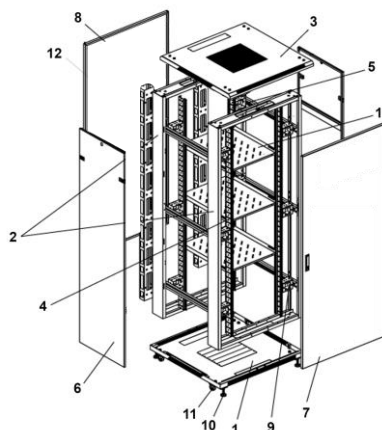

La baie réseau 19" est la solution idéale pour un environnement de gestion et de distribution DATA et IT multi-baies. La baie SASACN est un produit de haute qualité mais aussi une réelle solution rentable. Nos baies sont mécano-vissées et de même fait démontables.

PORTE AVANT

SALON AJOURÉE

PORTE ARRIÈRE

SALON AJOURÉE

## CARACTERISTIQUES

- **Nombre de U:** 24
- Repérage visuel des U sur montants
- **Largeur:** 800mm
- **Profondeur:** 1000mm
- **Hauteur:** 1256 mm (dont roulettes: 72 mm)
- **Charge max** admissible: 1 000 Kg
- **Couleur:** noir (RAL9005)
- **Indice de protection:** IP20
- Nombre de **montants** : 4
- **Porte avant** : double – saloon ajourée
- **Porte arrière:** double – saloon ajourée
- **Ouverture de porte:** 180°
- Serrure porte avant verrouillable à clé
- Goulottes de management verticales: 2
- **Panneaux latéraux:** 2 - ajourés- verrouillables
- **Passages de câbles:** haut et bas (avec balai)
- Livré avec roulettes et vérins (4) - freins (2)
- Lot de visserie - kit de masse inclus

1. Fond
2. Cadre
3. Toit
4. Montant 19"
5. Traverse horizontale
6. Panneau latéral
7. Porte avant
8. Porte arrière
9. Entretoise
10. Vérin
11. Roulette
12. Goulotte verticale de management
13. Plateau fixe (option)