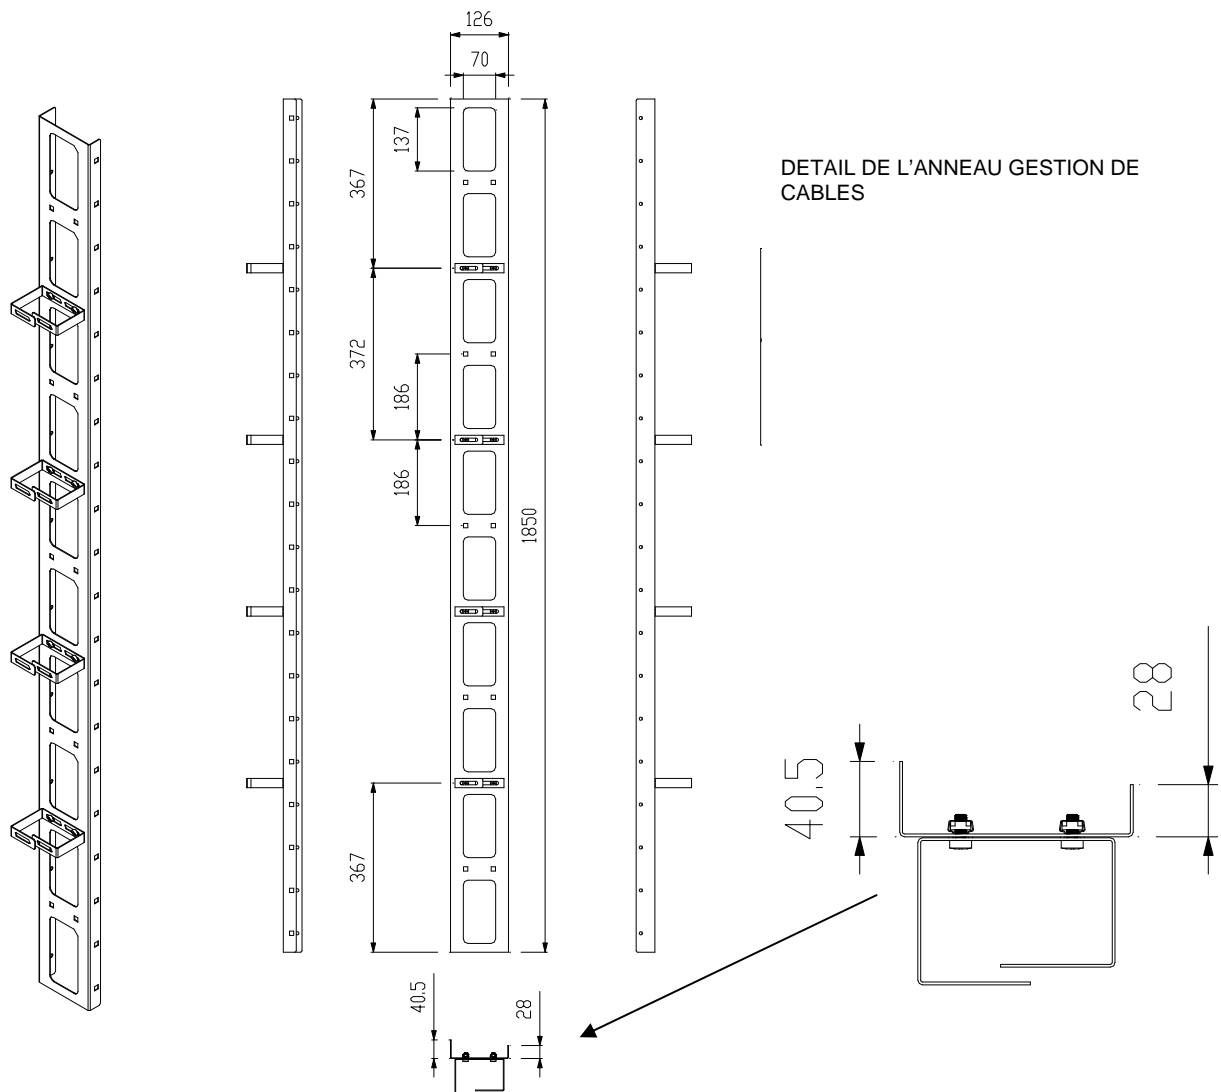

KIT DE JARRETIERAGE LATERAL AVANT - 42U

FICHE TECHNIQUE

| | | | |
|-----------------|--------------|----------|--------------|
| Fiche Technique | ST0004FR | Rév. : A | Code : F9091 |
| Emise: | Février 2004 | | Page: 1 de 1 |

CARACTERISTIQUES GENERALES

- Jeu de jarretière vertical
- Nr. 8 grands anneaux gestion de câbles
- Kit de fixation : nr. 16 vis et 16 écrous cêges
- Structure: tôle d'acier 15/10
- Couleur: RAL7035 / RAL9005