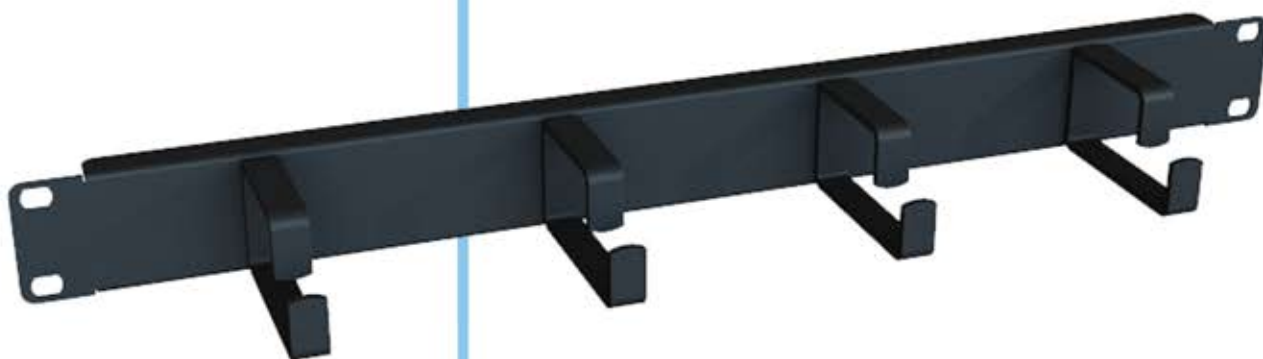

ELGUID4AN1U

P 1/1

Guide cordon 1U 19"
4 anneaux métal noir
RAL 9004
compatible
METZ CONNECT et EXCEL

We realize ideas

Poids : 0,33 kg

Référence

DESCRIPTION

CODE

Guide cordon 1U

ELGUID4AN1U