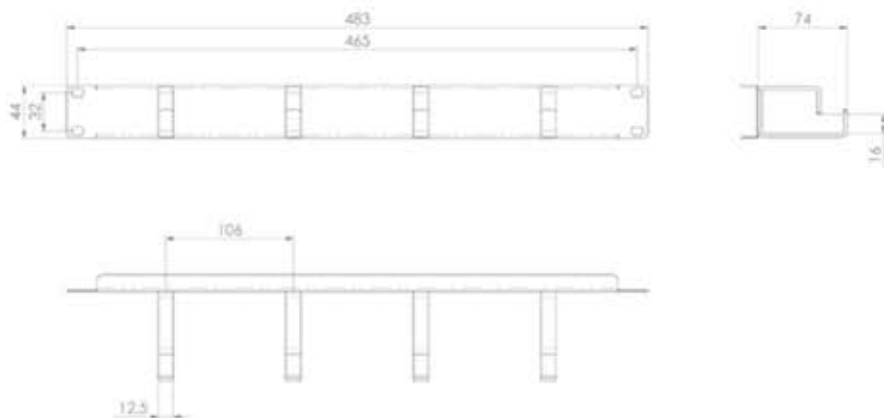

ELGUID4AN1U

P 1/1

Guide cordon 1U 19"
4 anneaux métal noir
RAL 9004
compatible
METZ CONNECT et EXCEL

We realize ideas

Poids : 0,33 kg

Référence

DESCRIPTION

CODE

Guide cordon 1U

ELGUID4AN1U