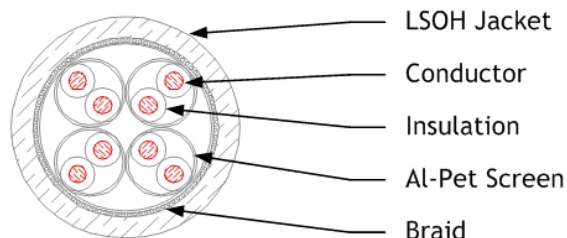

Présentation du produit

Les câbles Excel S/FTP blindés de Catégorie 7_A LSOH sont conçus et fabriqués de manière à satisfaire à et à surpasser les normes ISO, CENELEC et TIA. Offrant des performances de liaison et de canal de Classe F_A, ils sont capables de prendre en charge toutes les applications exposées dans ces normes. Ces câbles aux performances avancées ont fait l'objet d'une vérification ETL des composants.

Chaque câble est composé de 4 paires enveloppées individuellement dans un ruban à feuilard en aluminium/polyester robuste de haute qualité fournissant un blindage individuel à chaque paire. Ces paires individuelles sont ensuite câblées ensemble, chaque paire avec un pas différent pour garantir des performances optimales. Un blindage global tressé est enfin appliqué pour offrir une immunité supérieure au bruit extérieur et atténuer tout risque de diaphonie exogène.

Les câbles Excel de Catégorie 7_A sont enveloppés dans une gaine ignifuge LSOH jaune. Ils sont livrés sur des tourets en contreplaqué de 500 m, et chacun est doté d'une légende imprimée précisant ses spécifications, son numéro de pièce et son numéro de série.