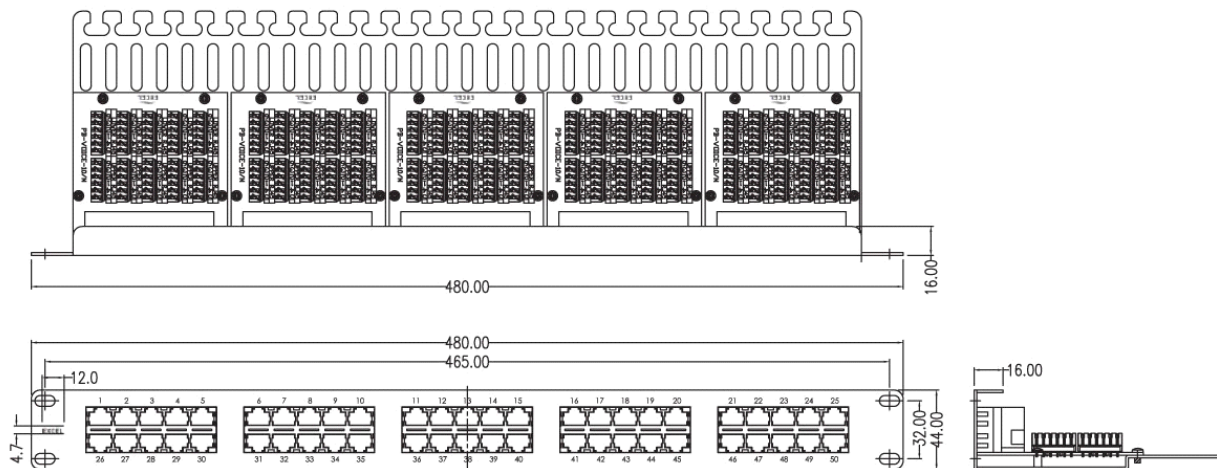

50 port 1u panneau

Présentation des performances

Les panneaux téléphoniques haute densité Excel sont conçus pour prendre en charge des systèmes voix analogiques et numériques. Ils peuvent être raccordés avec des câbles téléphoniques de 4 paires et multipaires, dont les câbles de catégorie 5e, CW1308, etc.

Applications typiques

- Voix analogique
- Voix numérique
- RNIS

Informations concernant les numéros de pièces

Part No.	Description
100-465	Panneau téléphonique RJ45 25 ports 3 paires 1U, noir
100-464	Panneau téléphonique RJ45 50 ports 3 paires 1U, noir