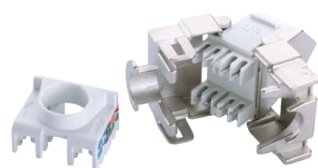

- Raccordement sans outil
- Certifié ETL
- Conforme à la catégorie 6
- Idéal pour les installations de câblage haute densité
- Système de câblage n° 2 au classement BSRIA des parts de marché

Présentation du produit

Le jack Keystone incliné blindé Excel de catégorie 6 est une prise de raccordement RJ45 sans outil, certifiée par un organisme indépendant, qui peut être montée dans des panneaux de connexion. Sa face inclinée le rend idéal pour les cadres de haute densité. Les barres de rangement de cordons de raccordement horizontales traditionnelles peuvent être retirées ou réduites en nombre, car les fils suivent un chemin naturel vers la gauche ou vers la droite du panneau et vers le système de rangement vertical du coffret / de la baie. La conception de l'arrière de la prise est parfaitement identique à celle de la gamme Keystone Excel, ce qui permet un raccordement et une mise en place standard des câbles. La prise même est logée dans un boîtier en zinc de haute qualité, coulé sous pression, doté d'une fermeture par rabats à l'arrière (type papillon) pour laisser apparaître les points de raccordement autodénudants (IDC). Une fois les conducteurs du câble à raccorder introduits dans un embout de câble, rabattez tout simplement les côtés en exerçant une pression légère mais ferme.

A. Vue arrière du Keystone

B. Profils du Keystone

C. Vue arrière du Keystone avec embout de câble

D. Jacks Keystone montés dans un panneau de connexion chrome, avec jacks inclinés. N° de pièce 100-024

Présentation des performances