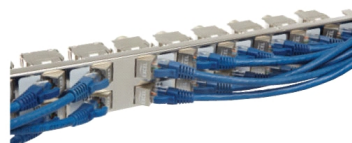

Le jack Keystone incliné blindé Excel de catégorie 6 est une prise de raccordement RJ45 sans outil, certifiée par un organisme indépendant, qui peut être montée dans des panneaux de connexion. Sa face inclinée le rend idéal pour les cadres de haute densité. Les barres de rangement de cordons de raccordement horizontales traditionnelles peuvent être retirées ou réduites en nombre, car les fils suivent un chemin naturel vers la gauche ou vers la droite du panneau et vers le système de rangement vertical du coffret / de la baie. La conception de l'arrière de la prise est parfaitement identique à celle de la gamme Keystone Excel, ce qui permet un raccordement et une mise en place standard des câbles. La prise même est logée dans un boîtier en zinc de haute qualité, coulé sous pression, doté d'une fermeture par rabats à l'arrière (type papillon) pour laisser apparaître les points de raccordement autodénudants (IDC). Une fois les conducteurs du câble à raccorder introduits dans un embout de câble, rabattez tout simplement les côtés en exerçant une pression légère mais ferme.

A. Vue arrière du Keystone

B. Profils du Keystone

C. Vue arrière du Keystone avec embout de câble

D. Jacks Keystone montés dans un panneau de connexion chrome, avec jacks inclinés. N° de pièce 100-024

Présentation des performances