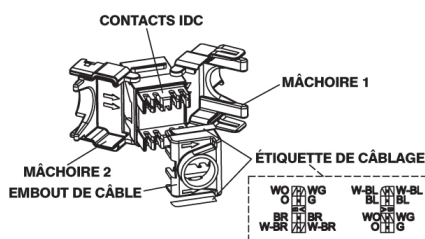

- X Garantie système de 25 ans
- X Raccordement sans outil
- X Compatible Gigabit Ethernet
- X Certifié ETL
- X Blindage 360° - Boîtier coulé sous pression

Richesses fonctionnelles

- Garantie système de 25 ans
- Compatible Gigabit Ethernet
- Blindage 360° - Boîtier coulé sous pression
- Adapté aux panneaux de connexion
- Conception inclinée facilitant le rangement des cordons de raccordement

- Raccordement sans outil
- Certifié ETL
- Conforme à la catégorie 6
- Idéal pour les installations de câblage haute densité
- Système de câblage n° 2 au classement BSRIA des parts de marché

Présentation du produit

Le jack Keystone incliné blindé Excel de catégorie 6 est une prise de raccordement RJ45 sans outil, certifiée par un organisme indépendant, qui peut être montée dans des panneaux de connexion. Sa face inclinée le rend idéal pour les cadres de haute densité. Les barres de rangement de cordons de raccordement horizontales traditionnelles peuvent être retirées ou réduites en nombre, car les fils suivent un chemin naturel vers la gauche ou vers la droite du panneau et vers le système de rangement vertical du coffret / de la baie. La conception de l'arrière de la prise est parfaitement identique à celle de la gamme Keystone Excel, ce qui permet un raccordement et une mise en place standard des câbles. La prise même est logée dans un boîtier en zinc de haute qualité, coulé sous pression, doté d'une fermeture par rabats à l'arrière (type papillon) pour laisser apparaître les points de raccordement autodénudants (IDC). Une fois les conducteurs du câble à raccorder introduits dans un embout de câble, rabattez tout simplement les côtés en exerçant une pression légère mais ferme.