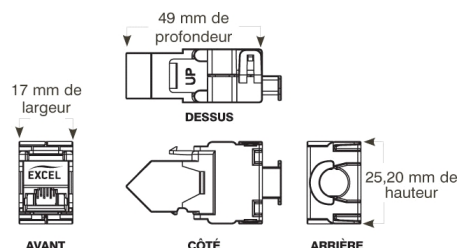

B. Profils du Keystone