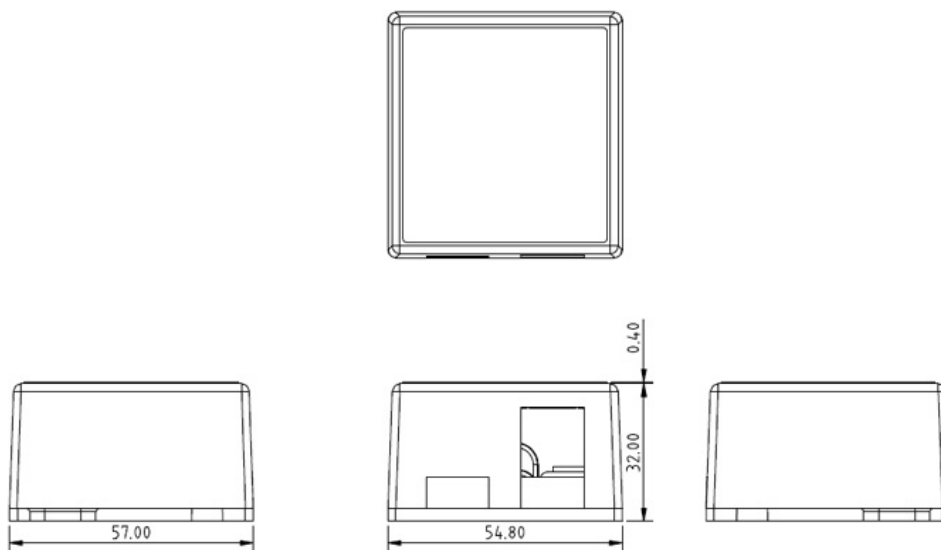

X Convient à 1 ou 2 connecteurs Keystone

X Taille compacte discrète

X Entrée de câbles multiples

## Richesses fonctionnelles

- Convient à 1 ou 2 connecteurs Keystone
- Entrée de câbles multiples
- Ouverture pour second connecteur à déboîter
- Taille compacte discrète
- Pour connecteurs Keystone Excel standard et courts
- Fixations pour câbles intégrées

## Présentation du produit

Le boîtier de montage au mur Excel pour 1 & 2 connecteurs Keystone offre une présentation des connecteurs discrète et compacte. Le boîtier convient aux connecteurs standard et courts sans-outil ainsi qu'aux connecteurs keystone IDC (le support en plastique est retiré pour convenir aux connecteurs standard sans-outil) Fourni avec une ouverture pour connecteur par défaut. L'ouverture pour le second connecteur pourra être faite avec un cutter ou un couteau si besoin. La base se fixe grâce à des vis appropriées (non fournies) et le couvercle s'emboîte pour terminer l'installation. Le couvercle possède plusieurs sections prédécoupées pour faciliter l'entrée de câbles à partir de directions différentes.

## Informations sur le produit

Paramètre	Valeur
Matériau	ABS
Largeur	54,8 mm
Hauteur	57 mm
Profondeur	32 mm
Capacité	1 ou 2 connecteurs Keystone Excel