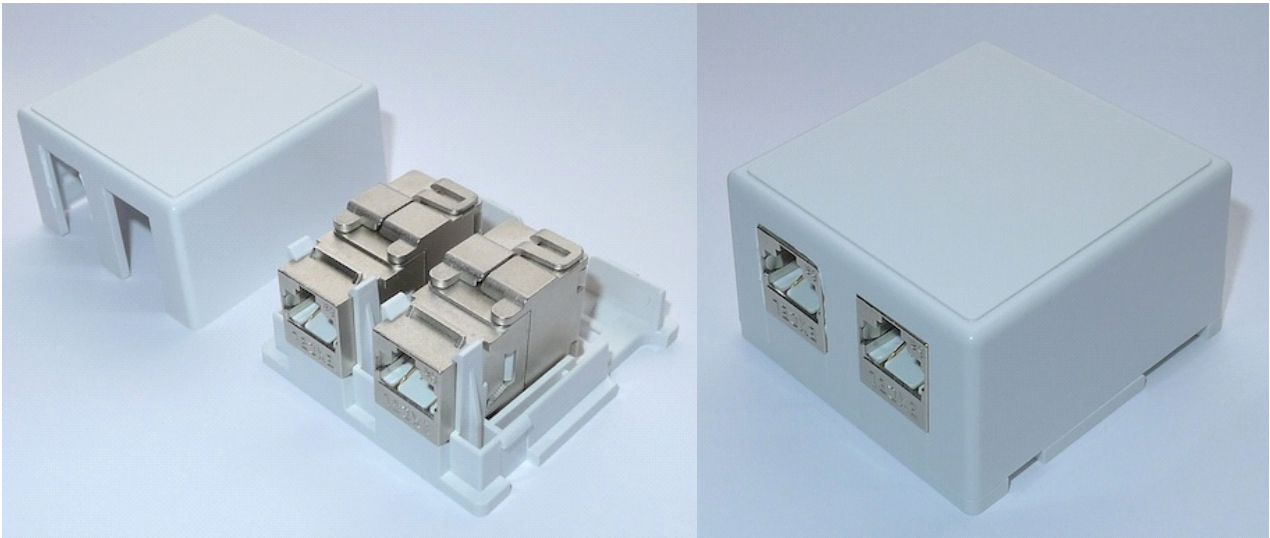

X Convient à 1 ou 2 connecteurs Keystone

X Taille compacte discrète

X Entrée de câbles multiples

## Richesses fonctionnelles

- Convient à 1 ou 2 connecteurs Keystone
- Entrée de câbles multiples
- Ouverture pour second connecteur à déboîter
- Taille compacte discrète
- Pour connecteurs Keystone Excel standard et courts
- Fixations pour câbles intégrées

## Présentation du produit

Le boîtier de montage au mur Excel pour 1 & 2 connecteurs Keystone offre une présentation des connecteurs discrète et compacte. Le boîtier convient aux connecteurs standard et courts sans-outil ainsi qu'aux connecteurs keystone IDC (le support en plastique est retiré pour convenir aux connecteurs standard sans-outil) Fourni avec une ouverture pour connecteur par défaut. L'ouverture pour le second connecteur pourra être faite avec un cutter ou un couteau si besoin. La base se fixe grâce à des vis appropriées (non fournies) et le couvercle s'emboîte pour terminer l'installation. Le couvercle possède plusieurs sections prédécoupées pour faciliter l'entrée de câbles à partir de directions différentes.

## Informations sur le produit

Paramètre	Valeur
Matériau	ABS
Largeur	54,8 mm
Hauteur	57 mm
Profondeur	32 mm
Capacité	1 ou 2 connecteurs Keystone Excel