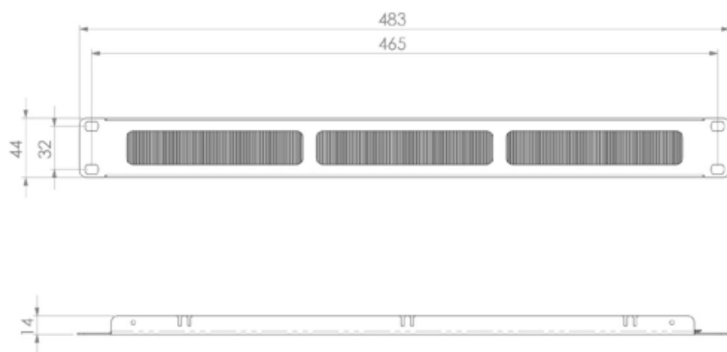

# ELGUIDBALAI1U

P 1/1

**Guide cordon 1U 19"**  
**à balai métal noir**  
**RAL 9004**  
*compatible*  
**METZ CONNECT**

We realize ideas

**Poids : 0,3 kg**

Référence

| DESCRIPTION        | CODE                 |
|--------------------|----------------------|
| <i>Passe balai</i> | <i>ELGUIDBALAI1U</i> |