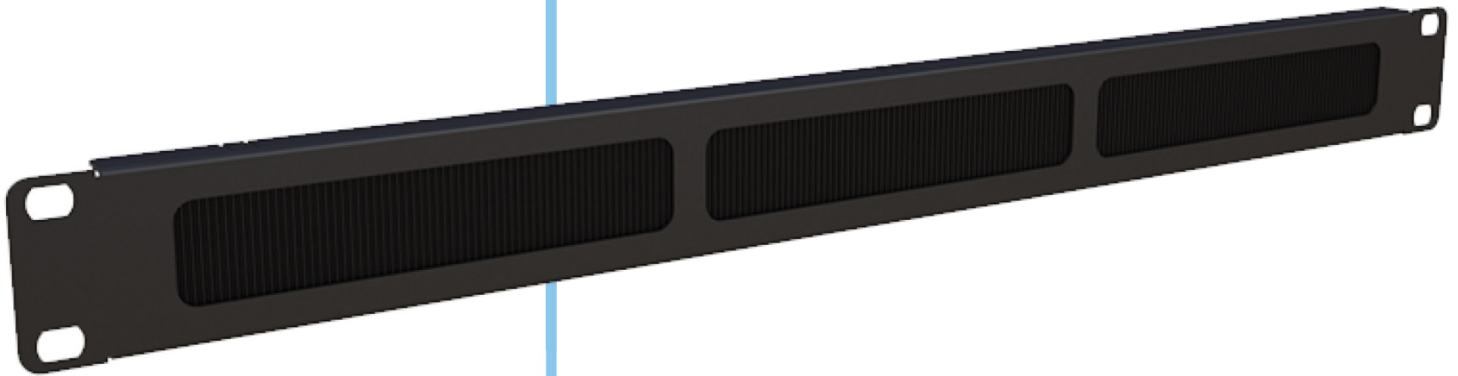

# ELGUIDBALAI1U

P 1/1

**Guide cordon 1U 19"**  
**à balai métal noir**  
**RAL 9004**  
*compatible*  
**METZ CONNECT**

We realize ideas

**Poids : 0,3 kg**

Référence

| DESCRIPTION        | CODE                 |
|--------------------|----------------------|
| <i>Passe balai</i> | <i>ELGUIDBALAI1U</i> |