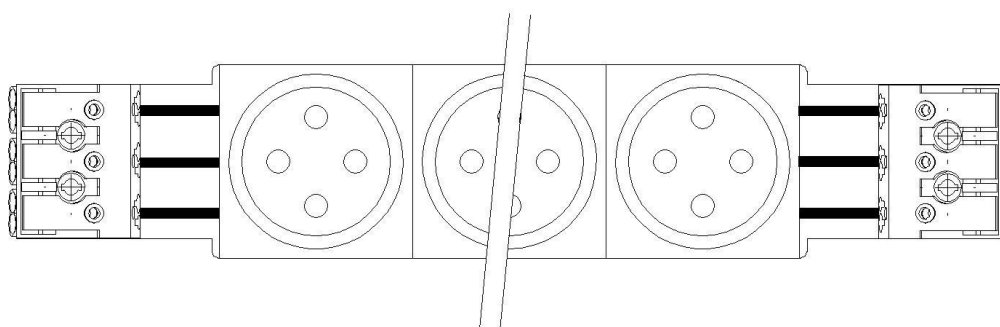

Réf: PK4524-3000

Désignation: Bloc recouvrant 4PC Klé@ clip45 Détr Rouge RAL3000 Connexion encliquetable

Utilisation: ENSTO développe ces produits en fonction des normes et standards en vigueur.
Les produits fournis et intégrés par nos soins répondent aux normes qui leur sont applicables.

Spécifications techniques: Prises Klé@ Ensto testées par le Laboratoire Central des Industries Électriques (LCIE) suivant le référentiel NF C 61-314. Conformes à la marque NF.
Indices IP4X et IK 05.
Tenue au fil incandescent à 960°C. Conformes à la Directive RoHS et au règlement Reach.

Plan:

Couleur: voir désignation