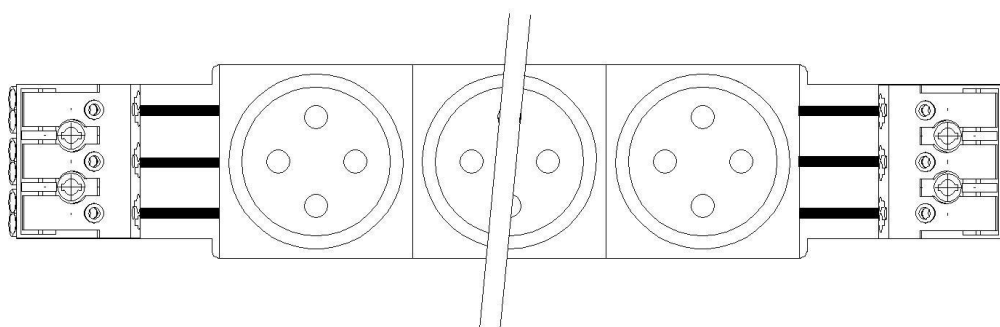

Réf: PK4523-3000

Désignation: Bloc recouvrant 3PC Klé@ clip45 Détr Rouge RAL3000 Connexion encliquetable

Utilisation: ENSTO développe ces produits en fonction des normes et standards en vigueur.
Les produits fournis et intégrés par nos soins répondent aux normes qui leur sont applicables.

Spécifications techniques: Prises Klé@ Ensto testées par le Laboratoire Central des Industries Électriques (LCIE) suivant le référentiel NF C 61-314. Conformes à la marque NF.
Indices IP4X et IK 05.
Tenue au fil incandescent à 960°C. Conformes à la Directive RoHS et au règlement Reach.

Plan:

Couleur: voir désignation