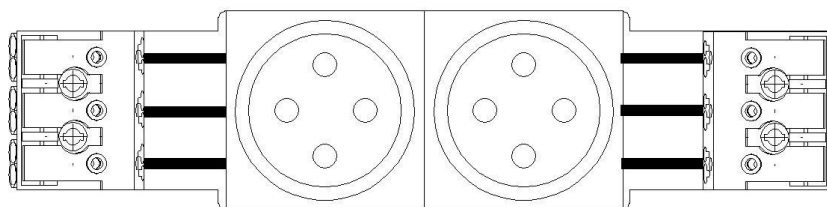

Réf: PK4522-3000

Désignation: Bloc recouvrant 2PC Klé@ clip45 Détr Rouge RAL3000 Connexion encliquetable

Utilisation: ENSTO développe ces produits en fonction des normes et standards en vigueur.
Les produits fournis et intégrés par nos soins répondent aux normes qui leur sont applicables.

Spécifications techniques: Prises Klé@ Schuko Ensto testées par le Laboratoire SGS Fimko suivant les référentiels CEI 60884-1 et SFS 5610+A1. Indices IP 20 et IK 05.
Tenue au fil incandescent à 960 °C. Conformes à la Directive RoHS.

Plan:

Couleur: voir désignation