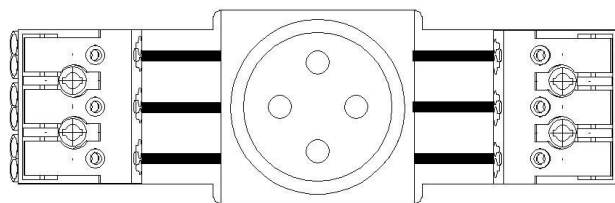

Réf: PK4521-3000

- Désignation:** Bloc recouvrant 1PC Klé@ clip45 Détr Rouge RAL3000 Connexion encliquetable
- Utilisation:** ENSTO développe ces produits en fonction des normes et standards en vigueur.
Les produits fournis et intégrés par nos soins répondent aux normes qui leur sont applicables.
- Spécifications techniques:** Prises Klé@ Ensto testées par le Laboratoire Central des Industries Électriques (LCIE) suivant le référentiel NF C 61-314. Conformes à la marque NF.
Indices IP4X et IK 05.
Tenue au fil incandescent à 960°C. Conformes à la Directive RoHS et au règlement Reach.
- Plan:**