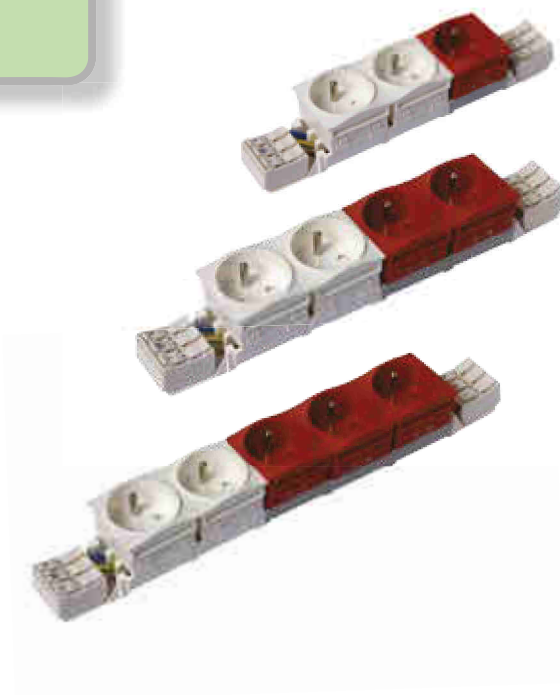

## recouvrante avec connexion à bornier rapide

### PC équipées de deux borniers rapides

Connexion normale traversante 2 borniers

Composition	bloc normal	bloc détrompé
1 bloc de 1 prise	PK4511/9010	PK4521/3000
1 bloc de 2 prises	PK4512/9010	PK4522/3000
1 bloc de 3 prises	PK4513/9010	PK4523/3000
1 bloc de 4 prises	PK4514/9010	PK4524/3000
1 bloc de 5 prises	PK4515/9010	PK4525/3000
1 bloc de 6 prises	PK4516/9010	PK4526/3000
1 bloc de 7 prises	PK4517/9010	PK4527/3000
1 bloc de 8 prises	PK4518/9010	PK4528/3000

## recouvrante avec connexion à bornier rapide

Le +

“Équipez votre poste de travail de 2 réseaux distincts en un seul clic”.

Repiquage autorisé

Poste de travail	Référence
	PK451121
	PK451221
	PK451321

Poste de travail	Référence
	PK451122
	PK451222
	PK451322