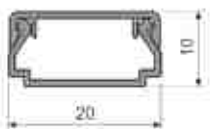

Mouluures PVC et accessoires

Informations techniques

- Matière PVC
- Couleur blanc RAL 9003
- Résistance thermique -5°C / +60°C
- Résistance au choc 0.5 J
- Test au fil incandescent 960°C
- Classement au feu A1-F
- Conforme à la directive Européenne CE
- Conforme à la norme Européenne EN 50 085-1
- Socle pré-percé pour faciliter l'installation
- 1 seul compartiment pour le cheminement des câbles, sauf pour la dimension 60x40 pouvant recevoir une cloison de séparation.
- Accessoires de montage disponibles : cache angle intérieur, extérieur et plat, cache jonction, T de dérivation et embout de fermeture.

Moulure PVC 20x10

Références	Désignation	Emb.
848920	Moulure 20x10 PVC blanc, 1 compartiment, fond pré-percé, lg 2m	96 m
848926	Cache angle extérieur 20x10 blanc	10 u
848925	Cache angle intérieur 20x10 blanc	10 u
848923	Angle plat 20x10 blanc	10 u
848924	Angle T de dérivation 20x10 blanc	10 u
848922	Cache jonction 20x10 blanc	10 u
848921	Embout moulure 20x10 blanc	10 u
848PNQ20x10	Adaptateur pour équipement 45x45 moulure 20x10 blanc	

Moulure PVC 32x15

Références	Désignation	Emb.
848600	Moulure 32x15 PVC blanc, 1 compartiment, fond pré-percé, lg 2m	88 m
848606	Cache angle extérieur 32x15 blanc	10 u
848605	Cache angle intérieur 32x15 blanc	10 u
848603	Angle plat 32x15 blanc	10 u
848604	Angle T de dérivation 32x15 blanc	10 u
848602	Cache jonction 32x15 blanc	10 u
848601	Embout moulure 32x15 blanc	10 u
848PNQ30x15	Adaptateur pour équipement 45x45 moulure 32x15 blanc	

Moulure PVC 40x20

Références	Désignation	Emb.
848630	Moulure 40x20 PVC blanc, 1 compartiment, fond pré-percé, lg 2m	24 m
848636	Cache angle extérieur 40x20 blanc	10 u
848635	Cache angle intérieur 40x20 blanc	10 u
848633	Angle plat 40x20 blanc	10 u
848634	Angle T de dérivation 40x20 blanc	10 u
848632	Cache jonction 40x20 blanc	10 u
848631	Embout moulure 40x20 blanc	10 u
848639	Cache plafond moulure 40x20 blanc	10 u
848PNQ40x20	Adaptateur pour équipement 45x45 moulure 40x20 blanc	