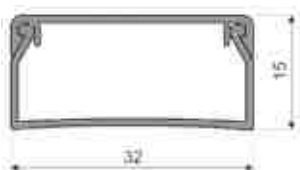

Mouluures PVC et accessoires

Informations techniques

- Matière PVC
- Couleur blanc RAL 9003
- Résistance thermique -5°C / +60°C
- Résistance au choc 0.5 J
- Test au fil incandescent 960°C
- Classement au feu A1-F
- Conforme à la directive Européenne CE
- Conforme à la norme Européenne EN 50 085-1
- Socle pré-percé pour faciliter l'installation
- 1 seul compartiment pour le cheminement des câbles, sauf pour la dimension 60x40 pouvant recevoir une cloison de séparation.
- Accessoires de montage disponibles : cache angle intérieur, extérieur et plat, cache jonction, T de dérivation et embout de fermeture.

Moulure PVC 20x10

Références	Désignation	Emb.
848920	Moulure 20x10 PVC blanc, 1 compartiment, fond pré-percé, lg 2m	96 m
848926	Cache angle extérieur 20x10 blanc	10 u
848925	Cache angle intérieur 20x10 blanc	10 u
848923	Angle plat 20x10 blanc	10 u
848924	Angle T de dérivation 20x10 blanc	10 u
848922	Cache jonction 20x10 blanc	10 u
848921	Embout moulure 20x10 blanc	10 u
848PNQ20x10	Adaptateur pour équipement 45x45 moulure 20x10 blanc	

Moulure PVC 32x15

Références	Désignation	Emb.
848600	Moulure 32x15 PVC blanc, 1 compartiment, fond pré-percé, lg 2m	88 m
848606	Cache angle extérieur 32x15 blanc	10 u
848605	Cache angle intérieur 32x15 blanc	10 u
848603	Angle plat 32x15 blanc	10 u
848604	Angle T de dérivation 32x15 blanc	10 u
848602	Cache jonction 32x15 blanc	10 u
848601	Embout moulure 32x15 blanc	10 u
848PNQ30x15	Adaptateur pour équipement 45x45 moulure 32x15 blanc	

Moulure PVC 40x20

Références	Désignation	Emb.
848630	Moulure 40x20 PVC blanc, 1 compartiment, fond pré-percé, lg 2m	24 m
848636	Cache angle extérieur 40x20 blanc	10 u
848635	Cache angle intérieur 40x20 blanc	10 u
848633	Angle plat 40x20 blanc	10 u
848634	Angle T de dérivation 40x20 blanc	10 u
848632	Cache jonction 40x20 blanc	10 u
848631	Embout moulure 40x20 blanc	10 u
848639	Cache plafond moulure 40x20 blanc	10 u
848PNQ40x20	Adaptateur pour équipement 45x45 moulure 40x20 blanc	