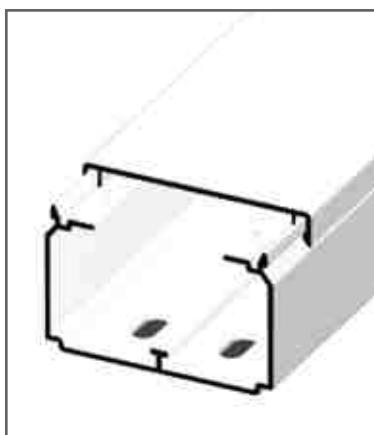

Moulure PVC 60x40

Références	Désignation	Emb.
848650	Moulure 60x40 PVC blanc, 1 compartiment, fond pré-percé, lg 2m	16 m
848656	Cache angle extérieur variable 60x40 blanc	10 u
848655	Cache angle intérieur variable 60x40 blanc	10 u
848653	Angle plat 60x40 blanc	10 u
848654	Angle T de dérivation 60x40 blanc	10 u
848652	Cache jonction 60x40 blanc	10 u
848651	Embout moulure 60x40 blanc	10 u
848657	Agrafe pour tenue de câble	100 u
848658	Cloison de séparation	20 m