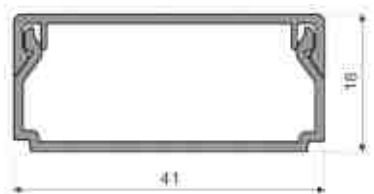

Mouluures PVC et accessoires

Informations techniques

- Matière PVC
- Couleur blanc RAL 9003
- Résistance thermique -5°C / +60°C
- Résistance au choc 0.5 J
- Test au fil incandescent 960°C
- Classement au feu A1-F
- Conforme à la directive Européenne CE
- Conforme à la norme Européenne EN 50 085-1
- Socle pré-percé pour faciliter l'installation
- 1 seul compartiment pour le cheminement des câbles, sauf pour la dimension 60x40 pouvant recevoir une cloison de séparation.
- Accessoires de montage disponibles : cache angle intérieur, extérieur et plat, cache jonction, T de dérivation et embout de fermeture.

Moulure PVC 20x10

Références	Désignation	Emb.
848920	Moulure 20x10 PVC blanc, 1 compartiment, fond pré-percé, lg 2m	96 m
848926	Cache angle extérieur 20x10 blanc	10 u
848925	Cache angle intérieur 20x10 blanc	10 u
848923	Angle plat 20x10 blanc	10 u
848924	Angle T de dérivation 20x10 blanc	10 u
848922	Cache jonction 20x10 blanc	10 u
848921	Embout moulure 20x10 blanc	10 u
848PNQ20x10	Adaptateur pour équipement 45x45 moulure 20x10 blanc	

Moulure PVC 32x15

Références	Désignation	Emb.
848600	Moulure 32x15 PVC blanc, 1 compartiment, fond pré-percé, lg 2m	88 m
848606	Cache angle extérieur 32x15 blanc	10 u
848605	Cache angle intérieur 32x15 blanc	10 u
848603	Angle plat 32x15 blanc	10 u
848604	Angle T de dérivation 32x15 blanc	10 u
848602	Cache jonction 32x15 blanc	10 u
848601	Embout moulure 32x15 blanc	10 u
848PNQ30x15	Adaptateur pour équipement 45x45 moulure 32x15 blanc	

Moulure PVC 40x20

Références	Désignation	Emb.
848630	Moulure 40x20 PVC blanc, 1 compartiment, fond pré-percé, lg 2m	24 m
848636	Cache angle extérieur 40x20 blanc	10 u
848635	Cache angle intérieur 40x20 blanc	10 u
848633	Angle plat 40x20 blanc	10 u
848634	Angle T de dérivation 40x20 blanc	10 u
848632	Cache jonction 40x20 blanc	10 u
848631	Embout moulure 40x20 blanc	10 u
848639	Cache plafond moulure 40x20 blanc	10 u
848PNQ40x20	Adaptateur pour équipement 45x45 moulure 40x20 blanc	