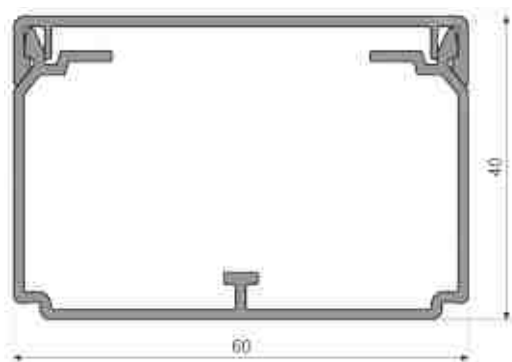

Moulure PVC 20x10

Références	Désignation	Emb.
848920	Moulure 20x10 PVC blanc, 1 compartiment, fond pré-percé, lg 2m	96 m
848926	Cache angle extérieur 20x10 blanc	10 u
848925	Cache angle intérieur 20x10 blanc	10 u
848923	Angle plat 20x10 blanc	10 u
848924	Angle T de dérivation 20x10 blanc	10 u
848922	Cache jonction 20x10 blanc	10 u
848921	Embout moulure 20x10 blanc	10 u
848PNQ20x10	Adaptateur pour équipement 45x45 moulure 20x10 blanc	

Moulure PVC 32x15

Références	Désignation	Emb.
848600	Moulure 32x15 PVC blanc, 1 compartiment, fond pré-percé, lg 2m	88 m
848606	Cache angle extérieur 32x15 blanc	10 u
848605	Cache angle intérieur 32x15 blanc	10 u
848603	Angle plat 32x15 blanc	10 u
848604	Angle T de dérivation 32x15 blanc	10 u
848602	Cache jonction 32x15 blanc	10 u
848601	Embout moulure 32x15 blanc	10 u
848PNQ30x15	Adaptateur pour équipement 45x45 moulure 32x15 blanc	

Moulure PVC 40x20

Références	Désignation	Emb.
848630	Moulure 40x20 PVC blanc, 1 compartiment, fond pré-percé, lg 2m	24 m
848636	Cache angle extérieur 40x20 blanc	10 u
848635	Cache angle intérieur 40x20 blanc	10 u
848633	Angle plat 40x20 blanc	10 u
848634	Angle T de dérivation 40x20 blanc	10 u
848632	Cache jonction 40x20 blanc	10 u
848631	Embout moulure 40x20 blanc	10 u
848639	Cache plafond moulure 40x20 blanc	10 u
848PNQ40x20	Adaptateur pour équipement 45x45 moulure 40x20 blanc	

Moulure PVC 60x40

Références	Désignation	Emb.
848650	Moulure 60x40 PVC blanc, 1 compartiment, fond pré-percé, lg 2m	16 m
848656	Cache angle extérieur variable 60x40 blanc	10 u
848655	Cache angle intérieur variable 60x40 blanc	10 u
848653	Angle plat 60x40 blanc	10 u
848654	Angle T de dérivation 60x40 blanc	10 u
848652	Cache jonction 60x40 blanc	10 u
848651	Embout moulure 60x40 blanc	10 u
848657	Agrafe pour tenue de câble	100 u
848658	Cloison de séparation	20 m