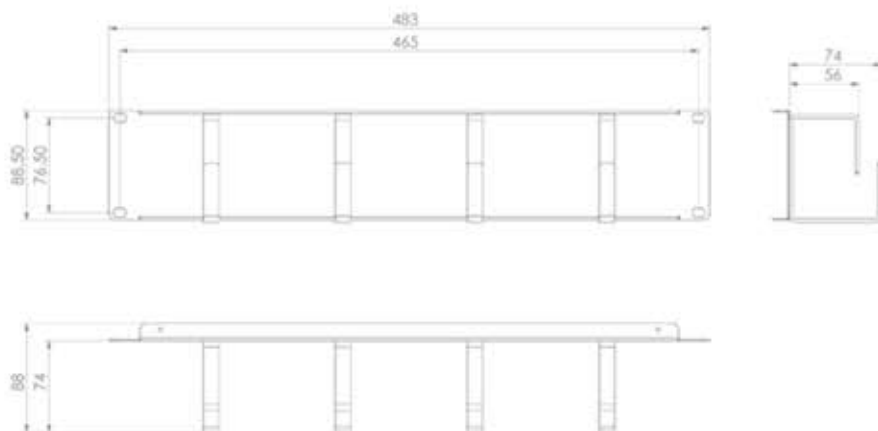

ELGUID4AN2U

P 1/1

Guide cordon 2U 19"
4 anneaux métal noir
RAL 9004
compatible
METZ CONNECT et EXCEL

We realize ideas

Poids : 0,4 kg

Référence

DESCRIPTION

CODE

Guide cordon 2U

ELGUID4AN2U